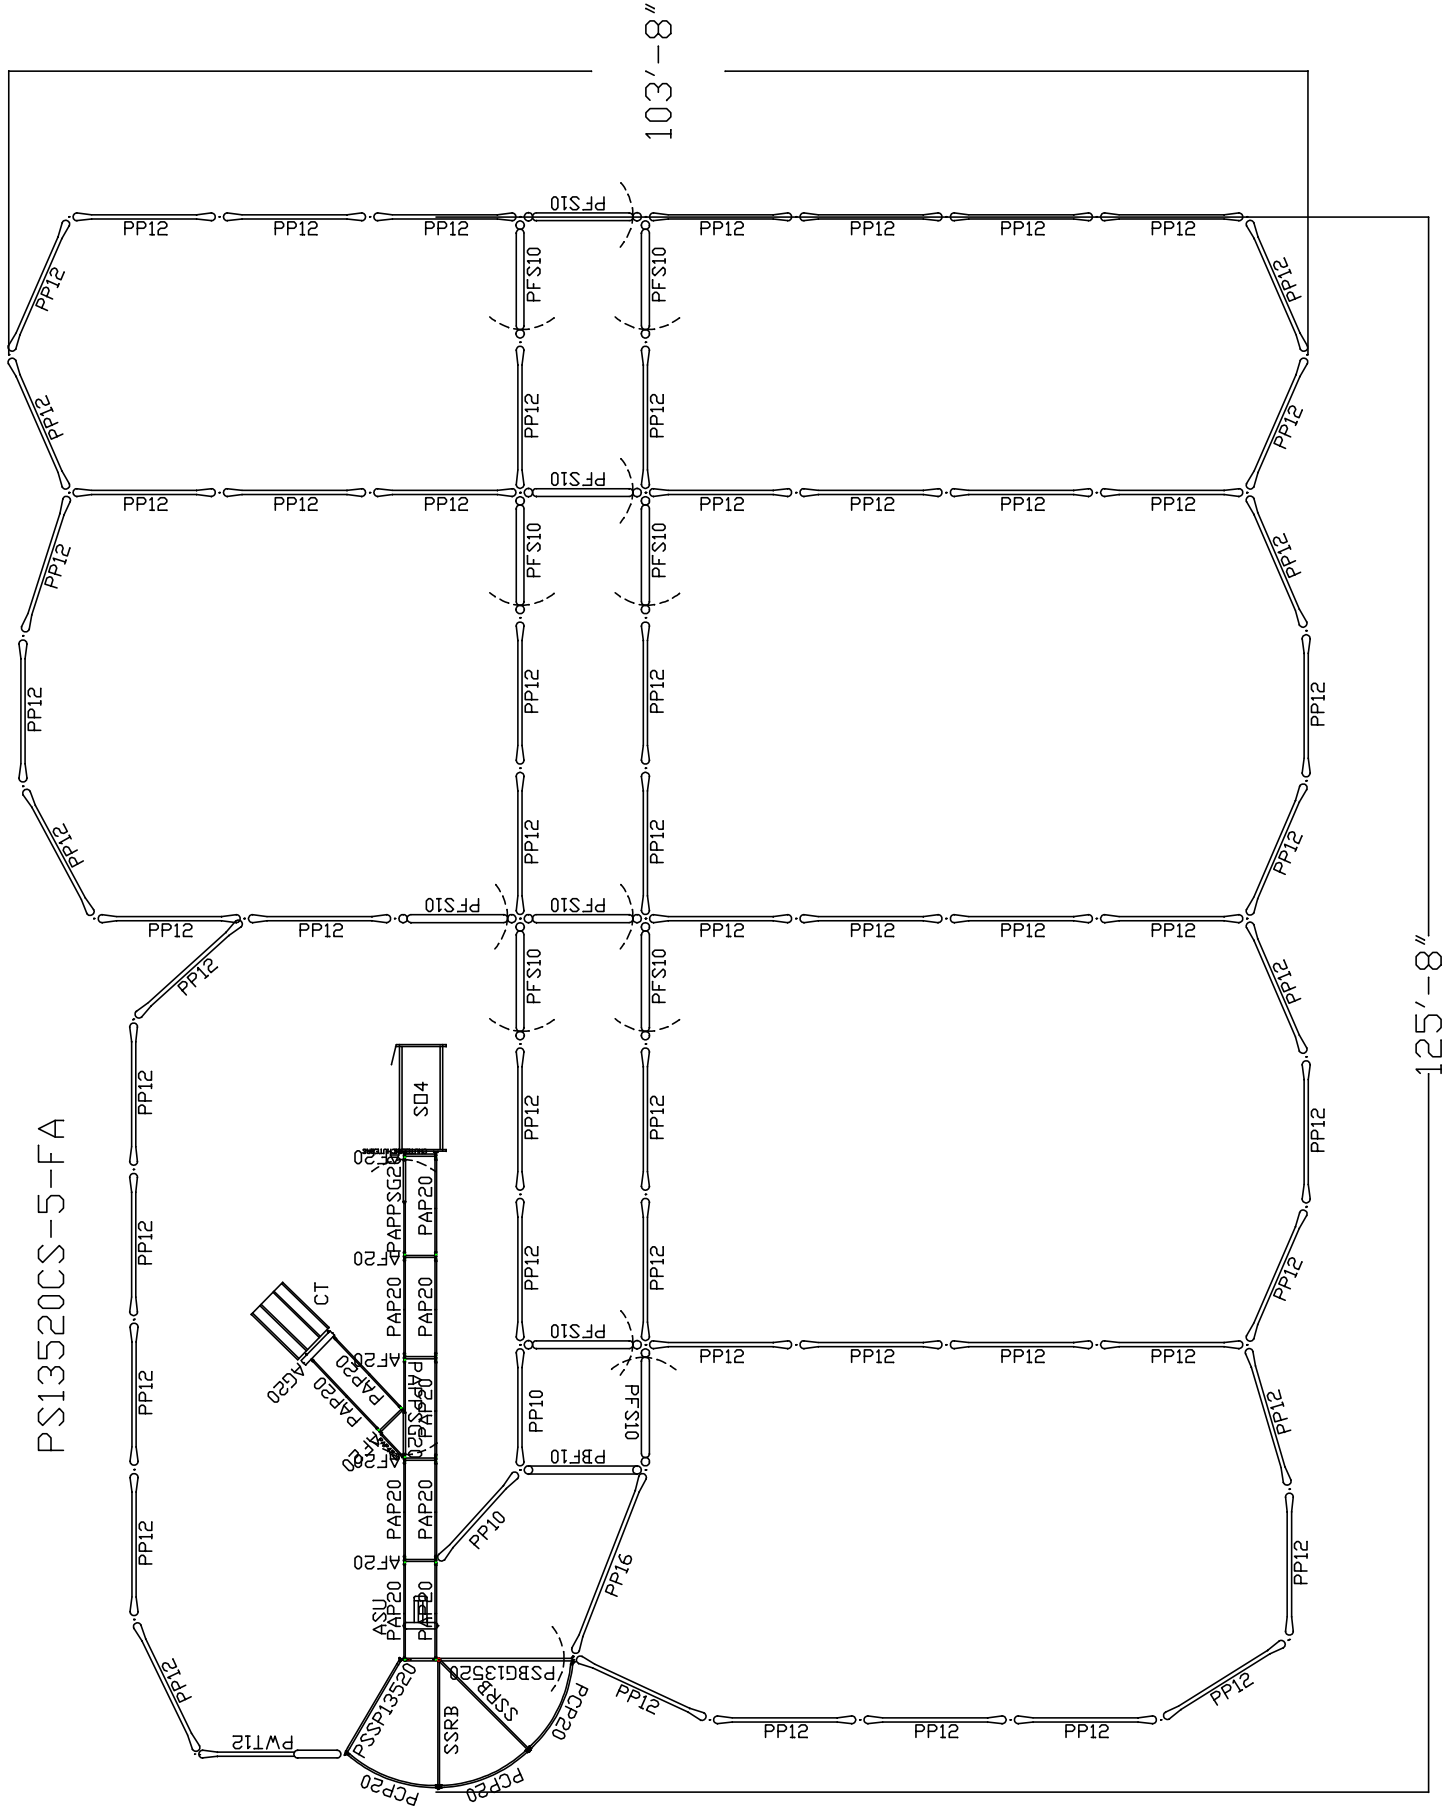

PS13520CS-5-FA

103'-8"

125'-8"